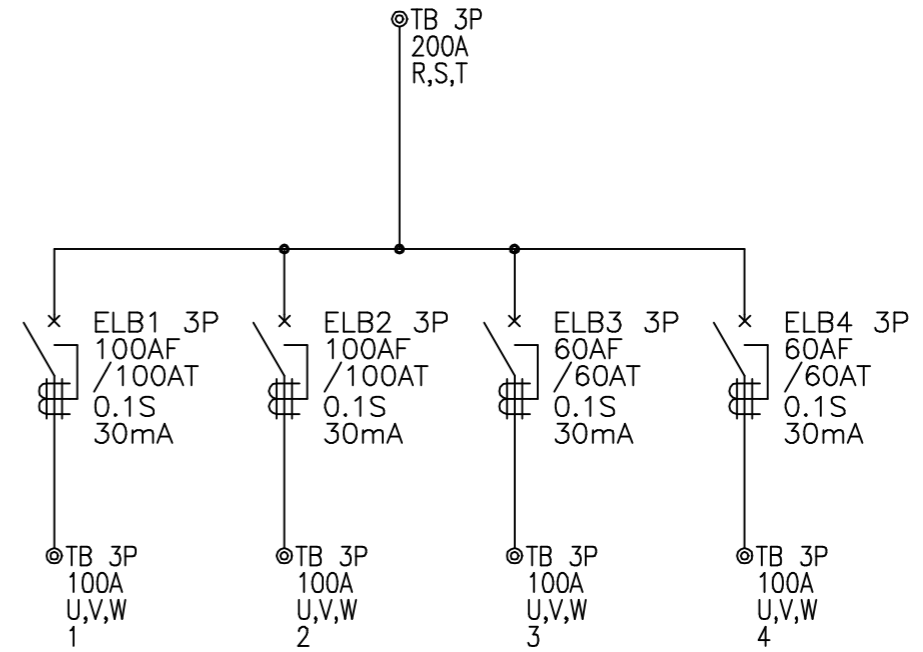

3φ 3W210V

ボックス仕様		塗装色	マンセル記号	数量	面
形式	屋外防水		N/7		
函体	SPC 1.6 t	名称	分電盤 外形, 配置図		
扉	SPC 1.6 t				
ベース	t	需要先			
品番	P-3				
古川電機製作株式会社		注文先			
宮 設 製	縮尺	1/10	F- P-3		