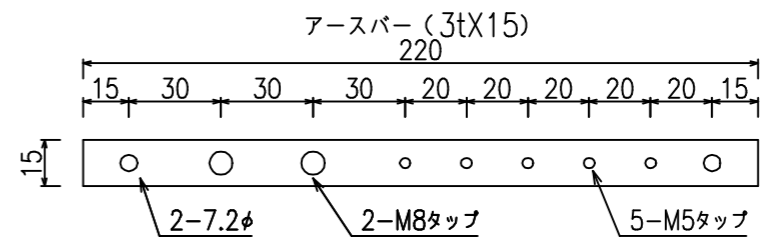

3φ 3W210V

ボックス仕様		塗装色	マンセル記号	数量	面
形式	屋外防水		N/7		
函体	SPC 1.6 t	名称	分電盤 外形, 配置図		
扉	SPC 1.6 t				
ベース	t	需要先			
品番	P-3				
古川電機製作株式会社		注文先			
宮 設 製	縮尺	1/10	F- P-3		